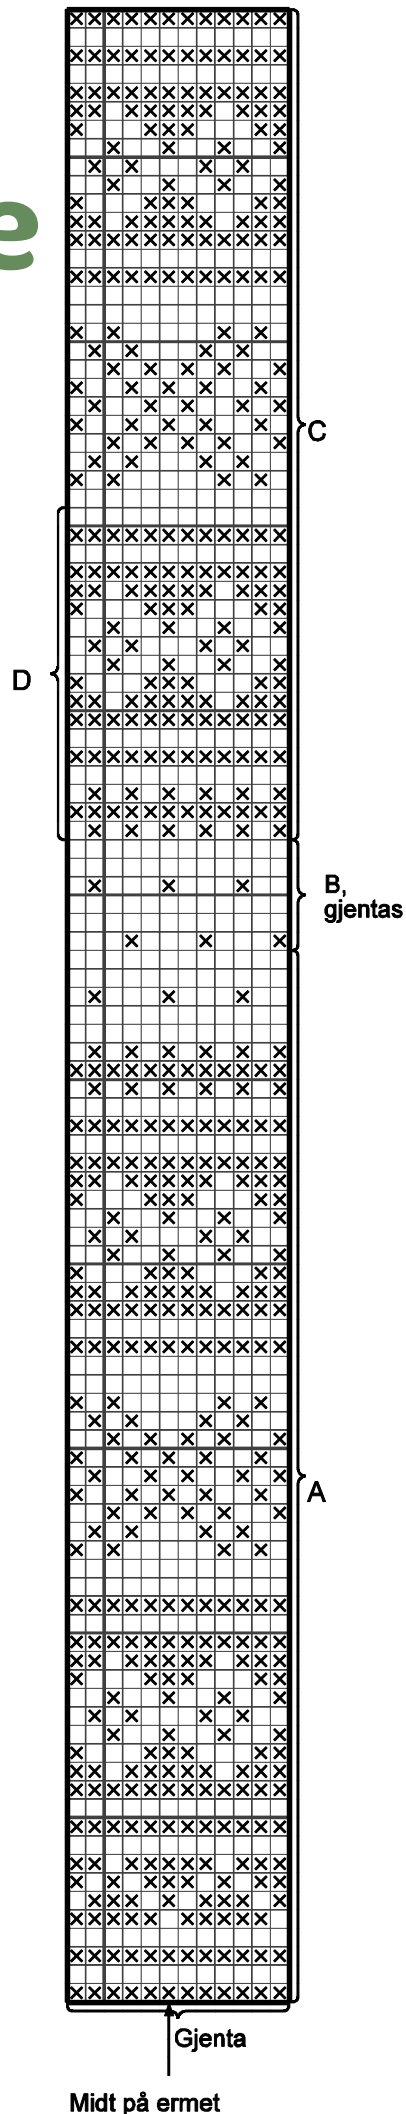

# Diagram til Olavs hettejakke side 71

- ⊗ Farge 1 (grønn)
- Farge 2 (lys grå)

Midt på ermet