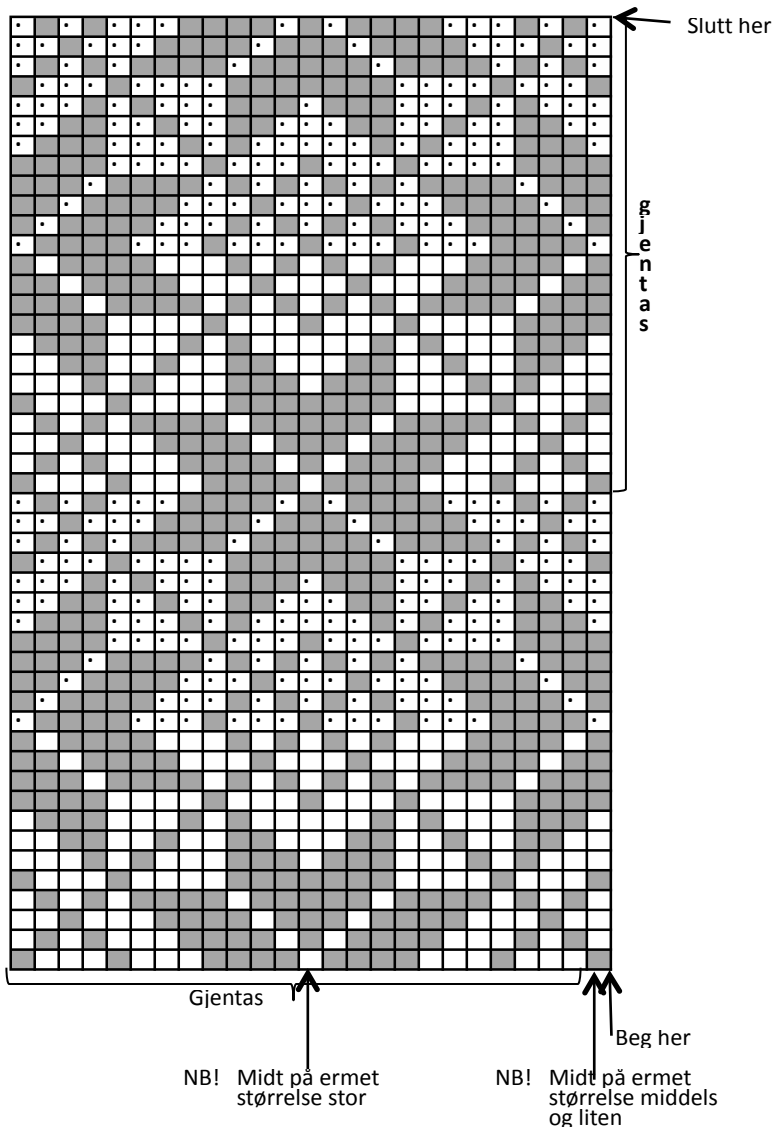

Mønster I

- = Gråblå
- ◻ = Marine
- = Lys grå